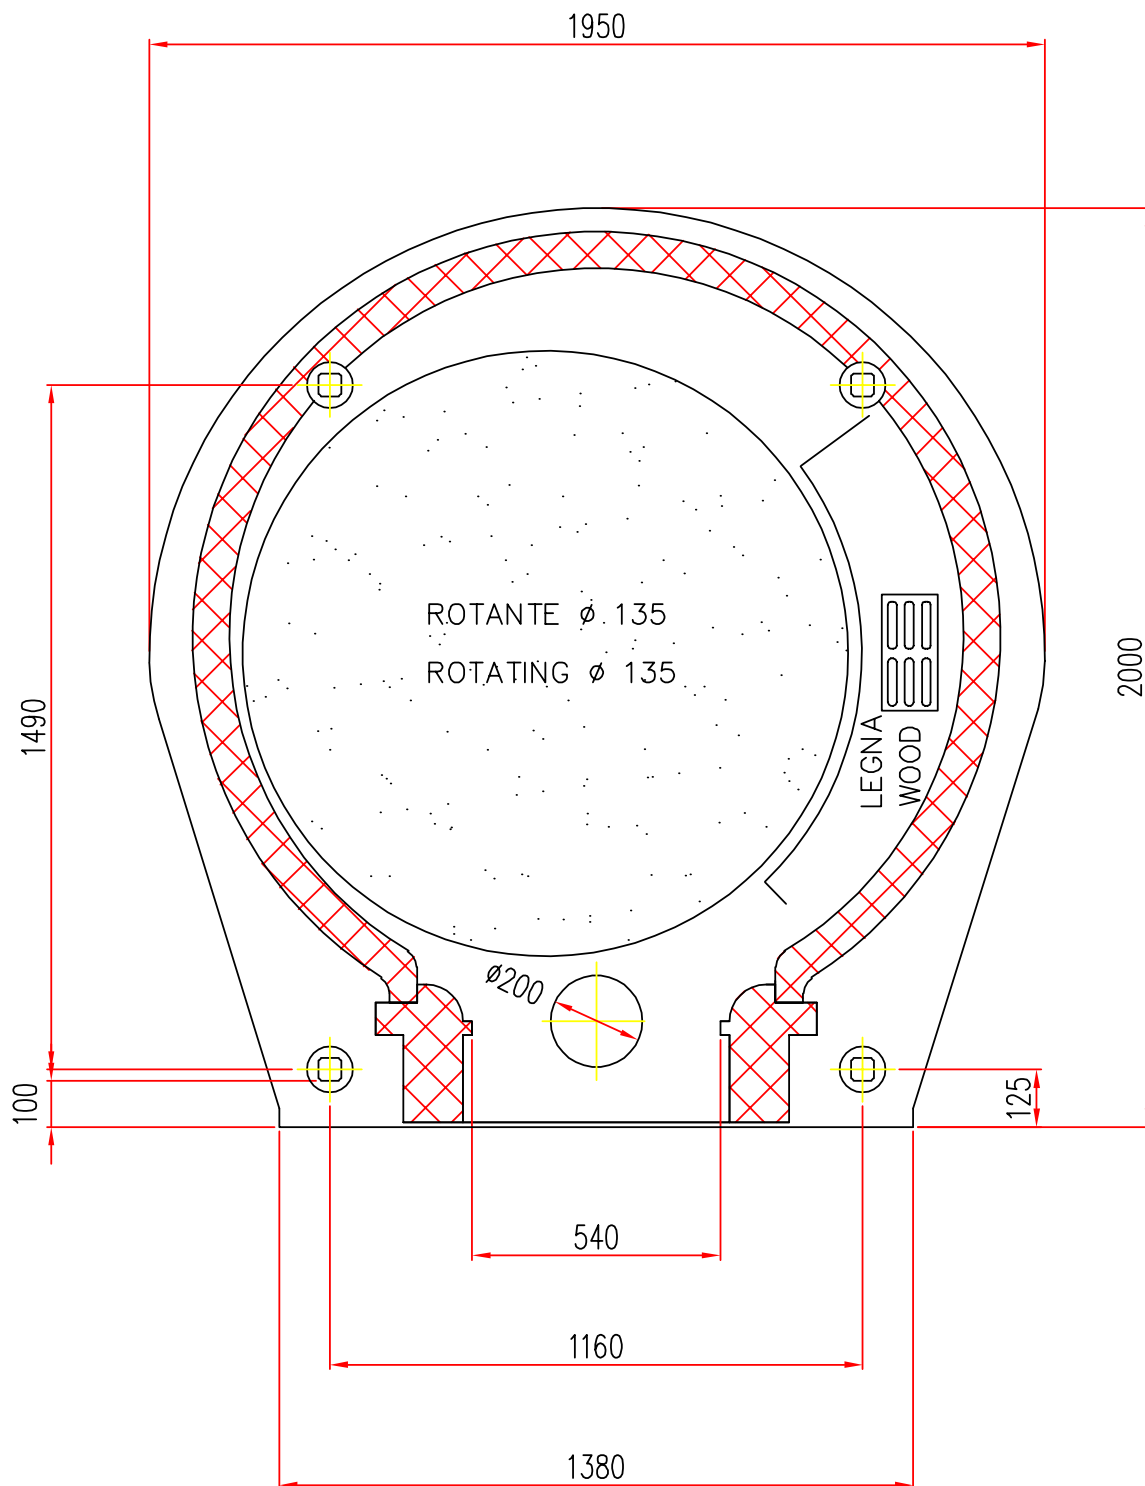

Mod. R1L Ø 95 DX

Scala=1:1

LEGNA

FORNI PREFABBRICATI
Tel.+39 059 330219-330189

Mod. R1L ø 115 DX

Scala=1:1

Mod. R1L ø 125 DX

Scala=1:1

LEGNA

FORNI PREFABBRICATI
Tel. +39 059 330219-330189

Mod. R1L ø 135 DX

Scala=1:1