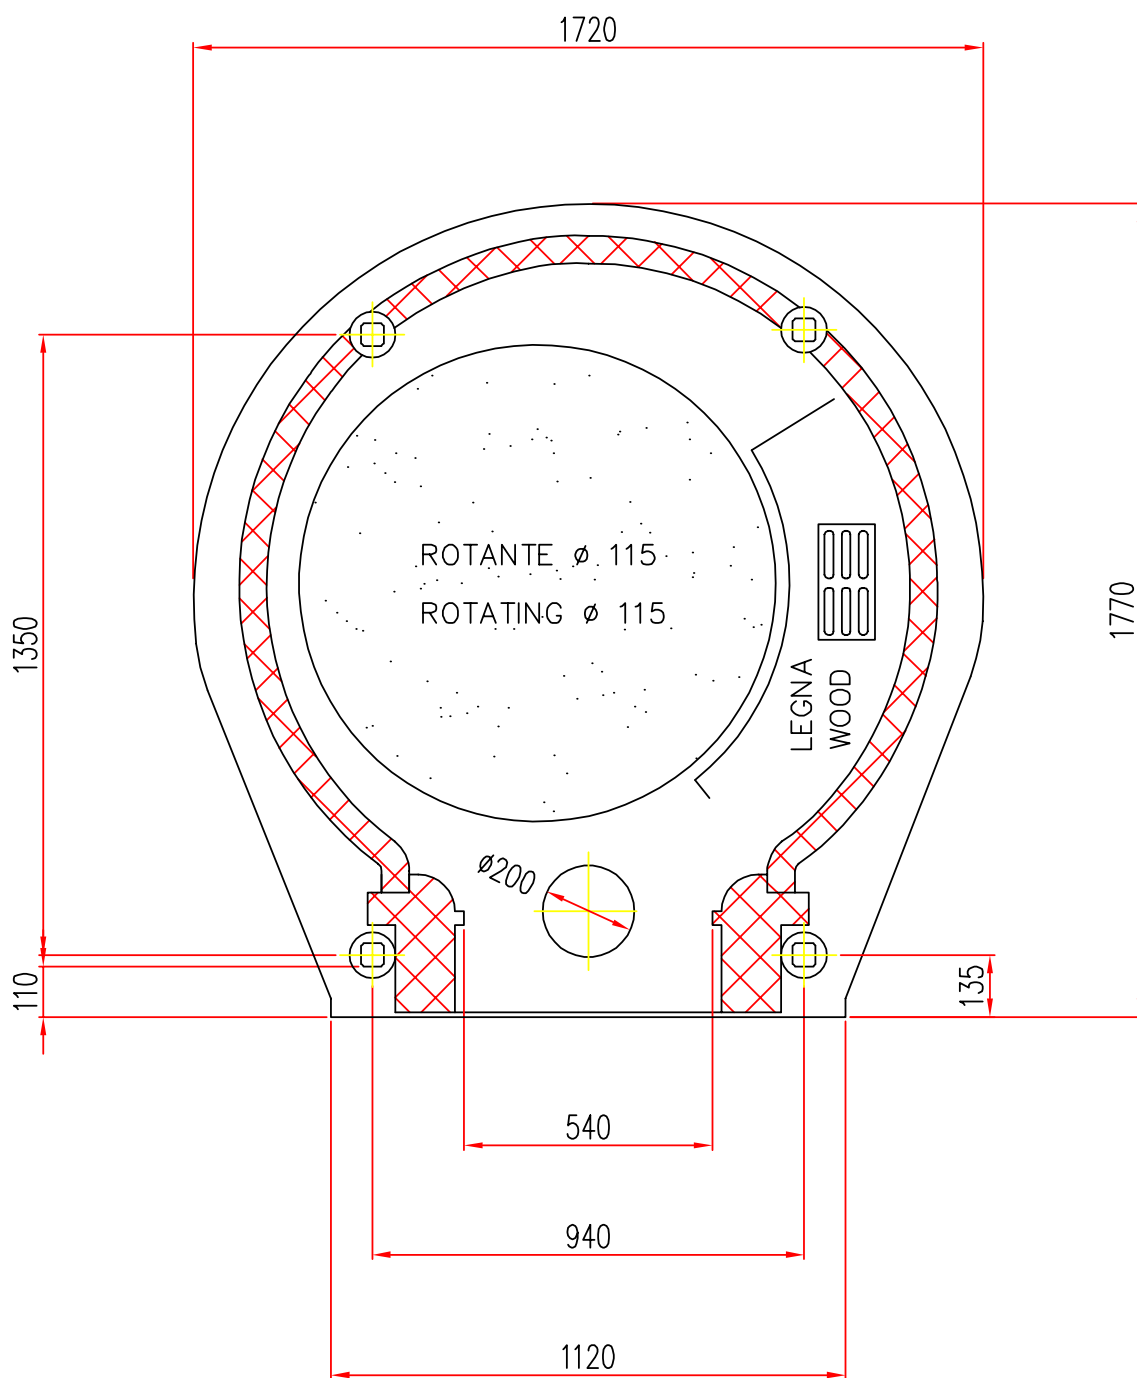

Mod. R1L Ø 95 DX

Scala=1:1

LEGNA

FORNI PREFABBRICATI
Tel.+39 059 330219-330189

Mod. R1L ø 115 DX

Scala=1:1

Mod. R1L ø 125 DX

Scala=1:1

LEGNA

FORNI PREFABBRICATI
Tel. +39 059 330219-330189

Mod. R1L ø 135 DX

Scala=1:1