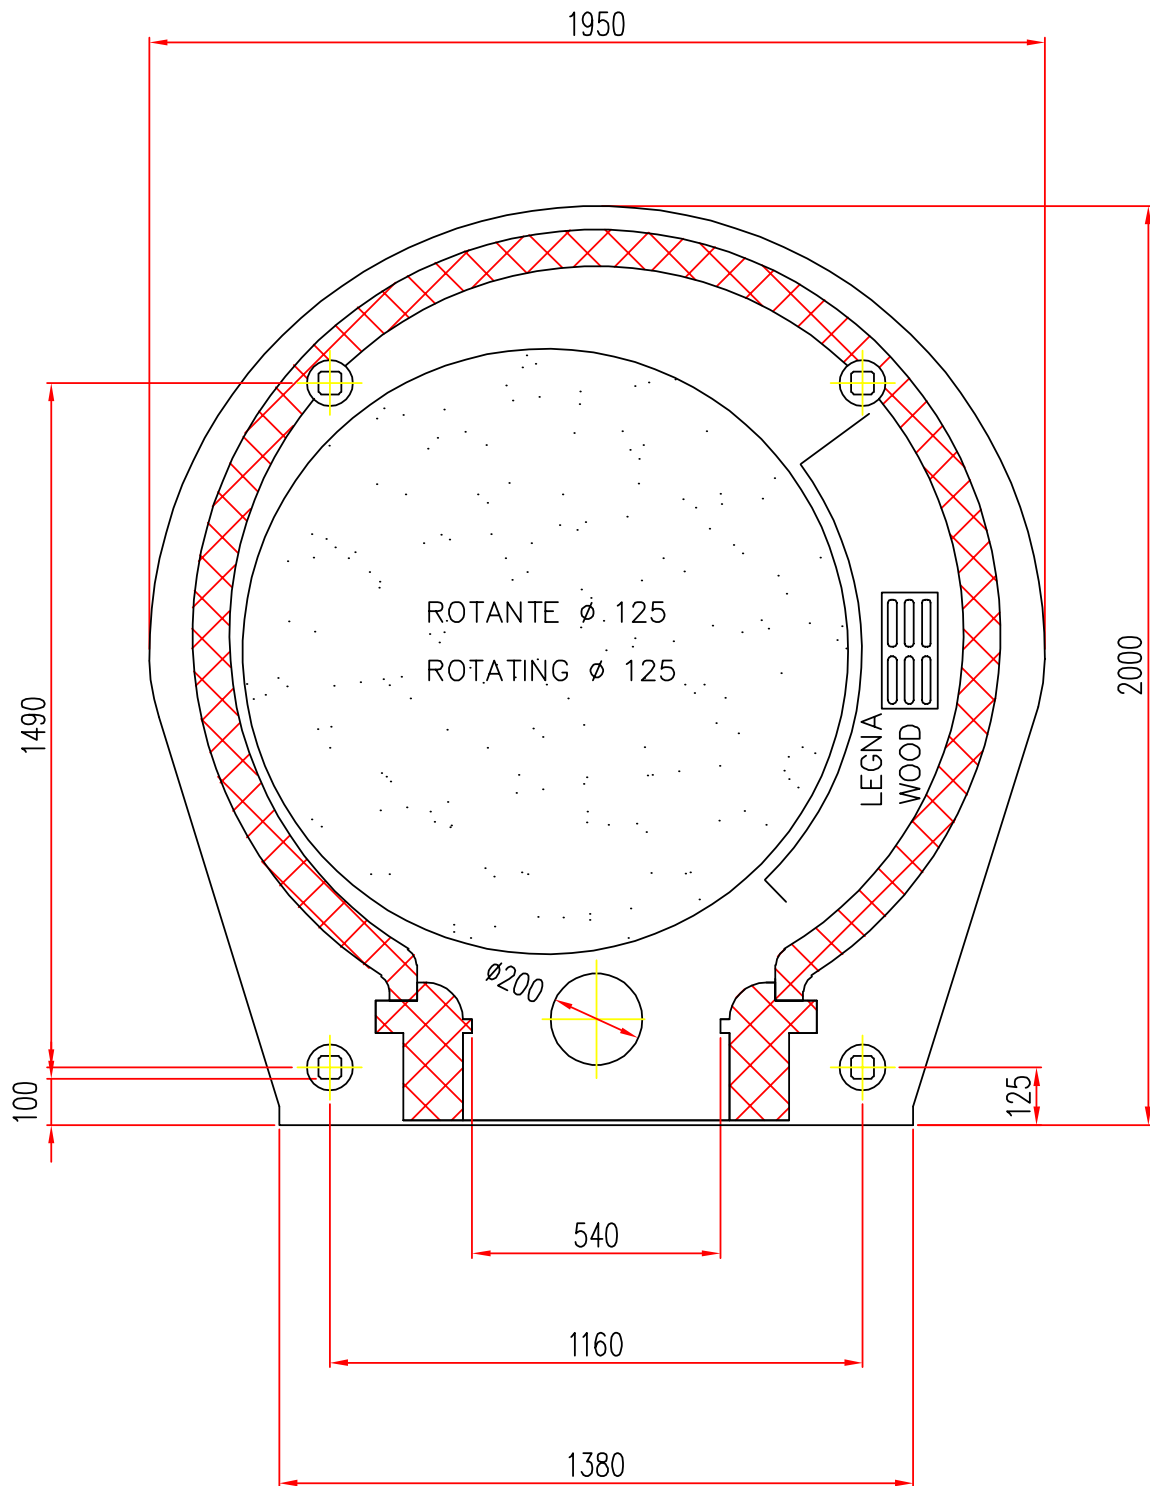

Mod. R1L Ø 95 DX

Scala=1:1

LEGNA

FORNI PREFABBRICATI
Tel.+39 059 330219-330189

Mod. R1L ø 115 DX

Scala=1:1

Mod. R1L ø 125 DX

Scala=1:1

LEGNA

FORNI PREFABBRICATI
Tel. +39 059 330219-330189

Mod. R1L ø 135 DX

Scala=1:1