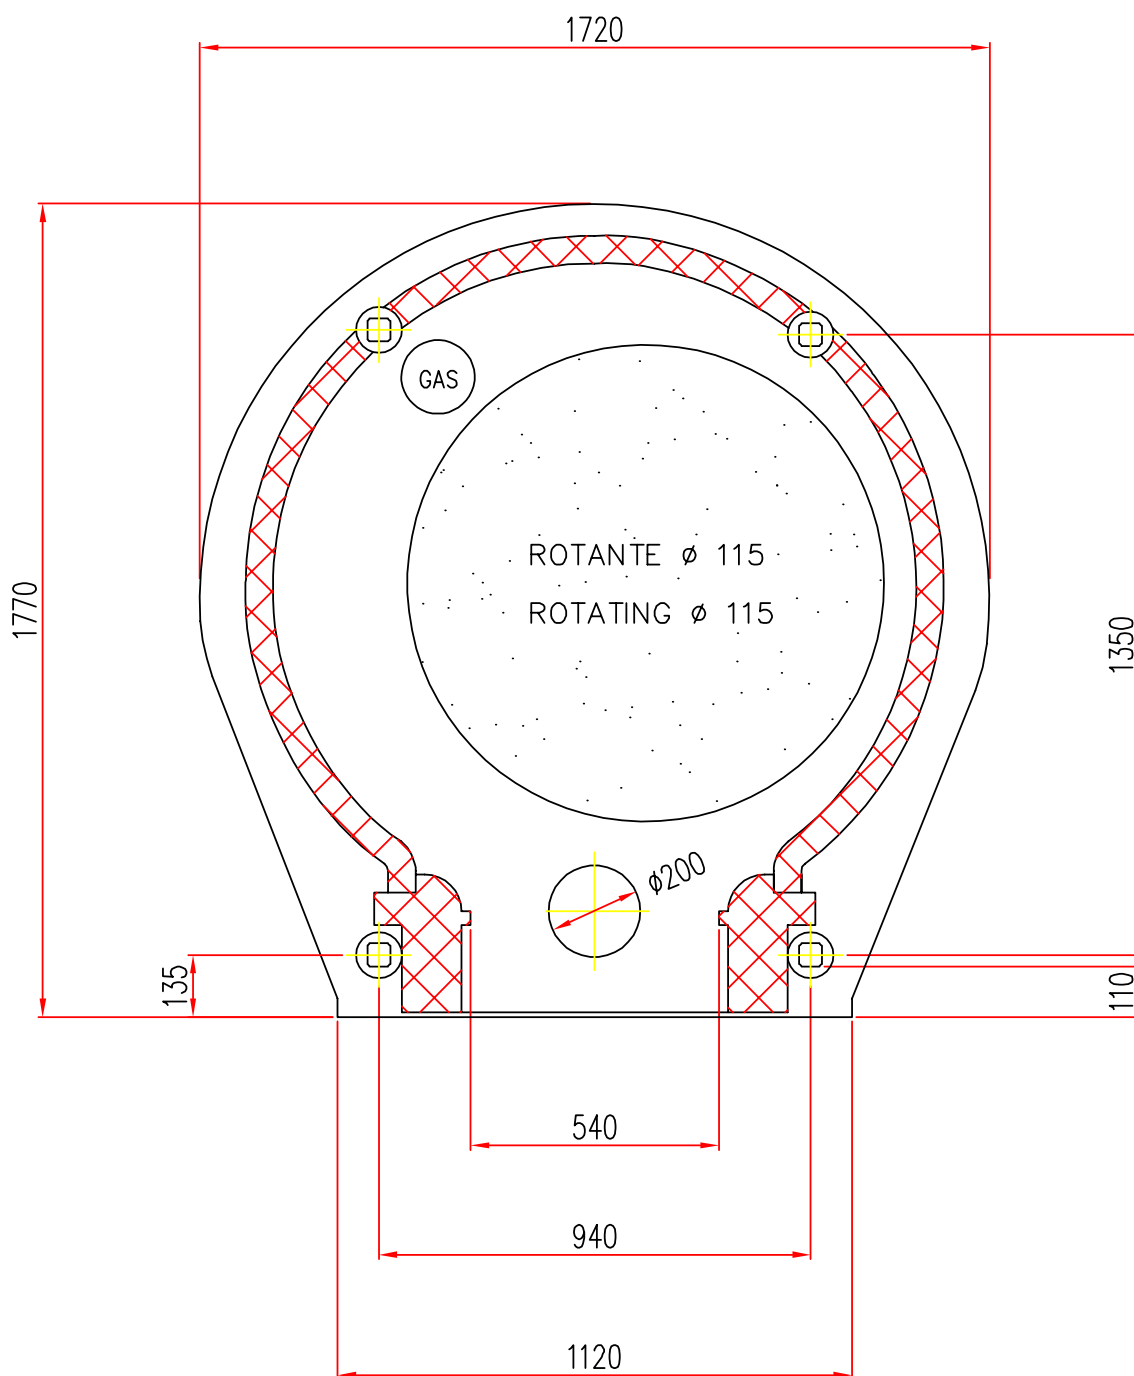

Mod. R1G Ø 90 SX

Scala=1:1

Mod. R1G Ø 115 SX

Scala=1:1

Mod. R1G Ø125 SX NEW

Scala=1:1

Mod. R1G Ø 145 SX

Scala=1:1