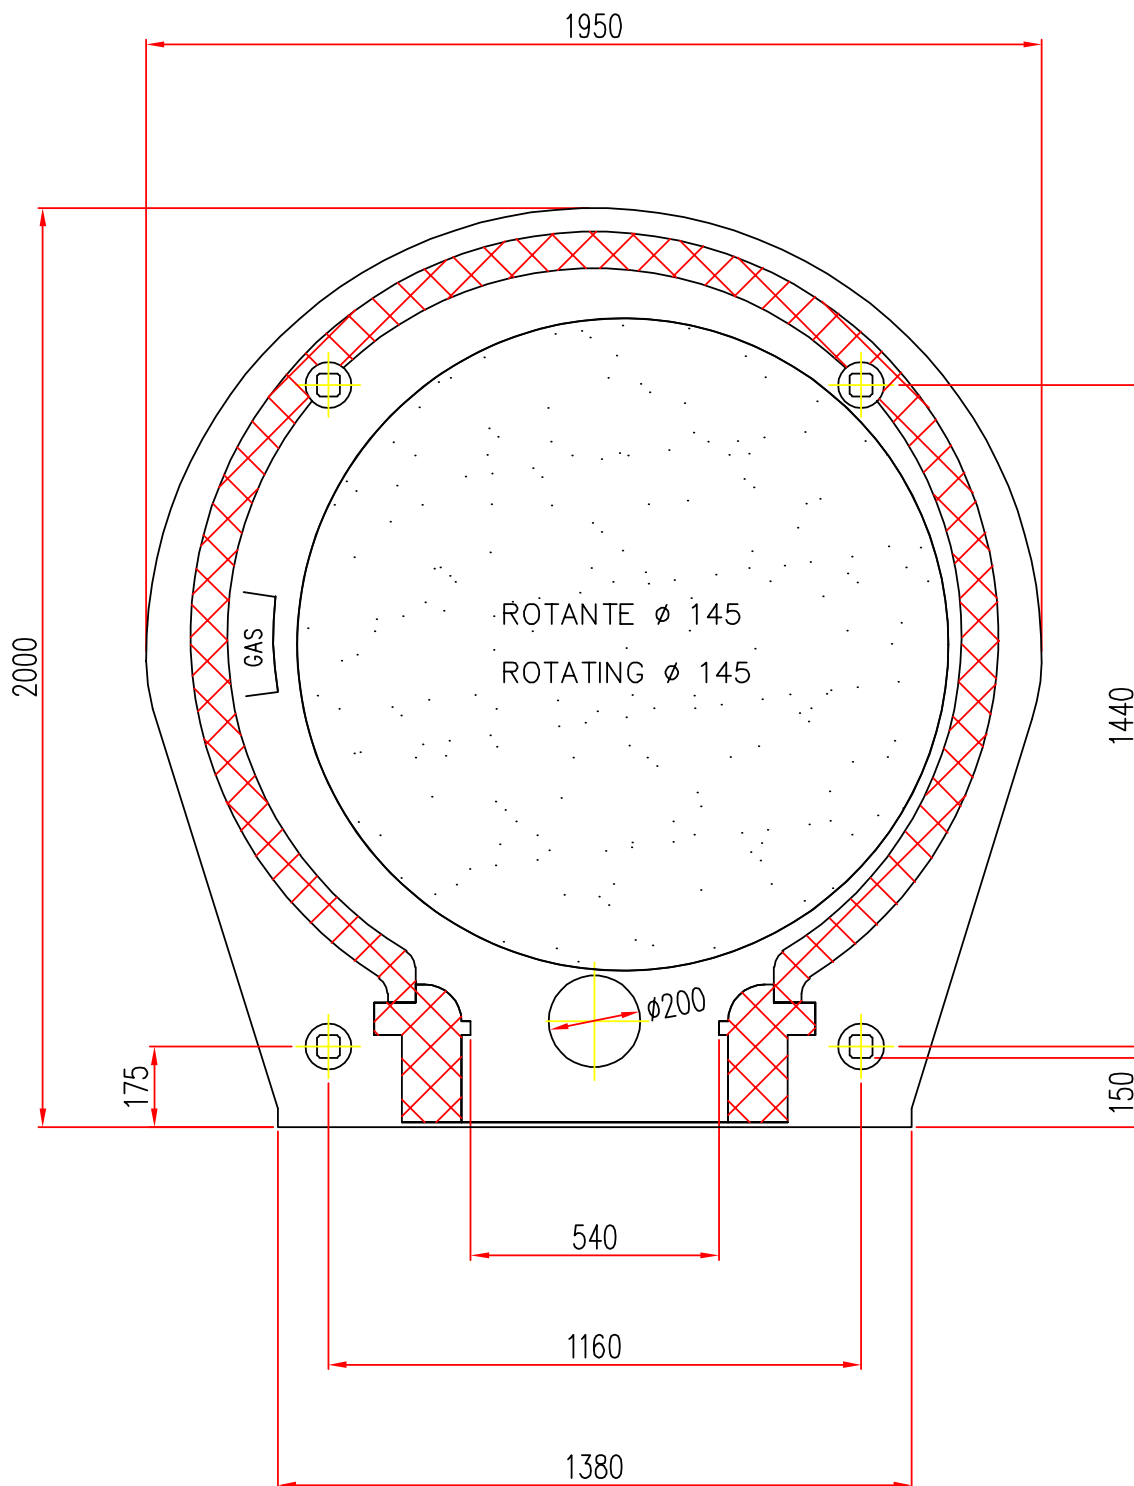

Mod. R1G Ø 90 SX

Scala=1:1

Mod. R1G Ø 115 SX

Scala=1:1

Mod. R1G Ø125 SX NEW

Scala=1:1

Mod. R1G Ø 145 SX

Scala=1:1