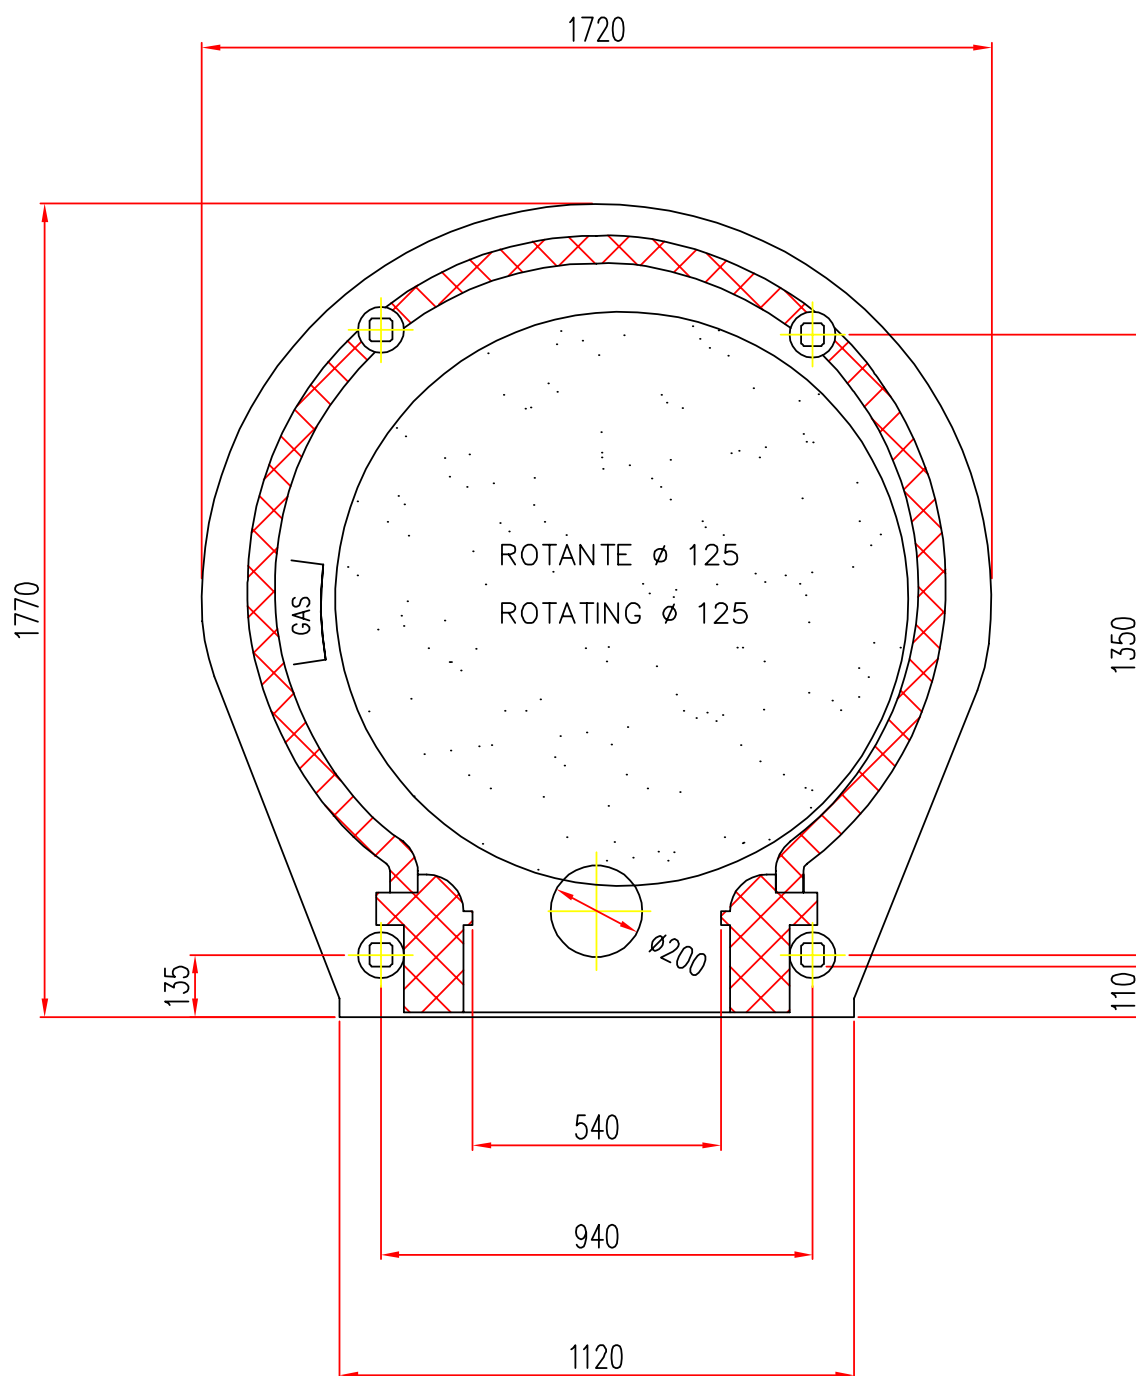

Mod. R1G Ø 90 SX

Scala=1:1

Mod. R1G Ø 115 SX

Scala=1:1

Mod. R1G Ø125 SX NEW

Scala=1:1

Mod. R1G Ø 145 SX

Scala=1:1