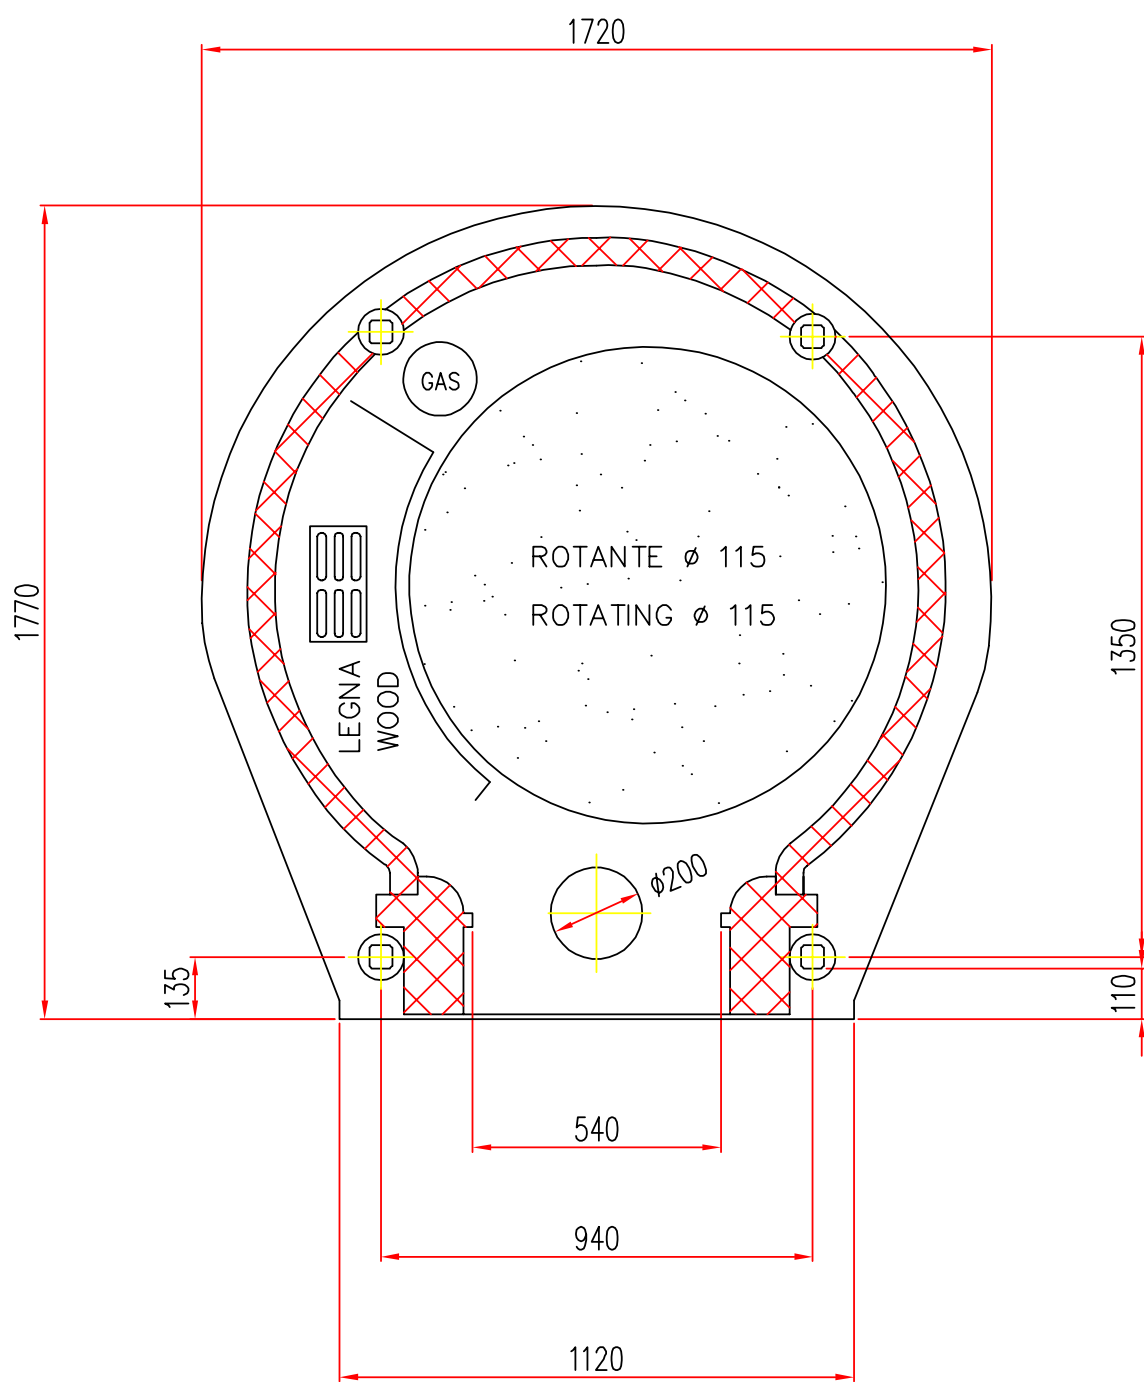

Mod. R1C Ø 95 SX

Scala=1:1

FORNI PREFABBRICATI
Tel.+39 059 330219-330189

Mod. R1C Ø 115 SX

Scala=1:1

Mod. R1C ø 125 SX

Scala=1:1

Mod. R1C Ø 135 SX

Scala=1:1