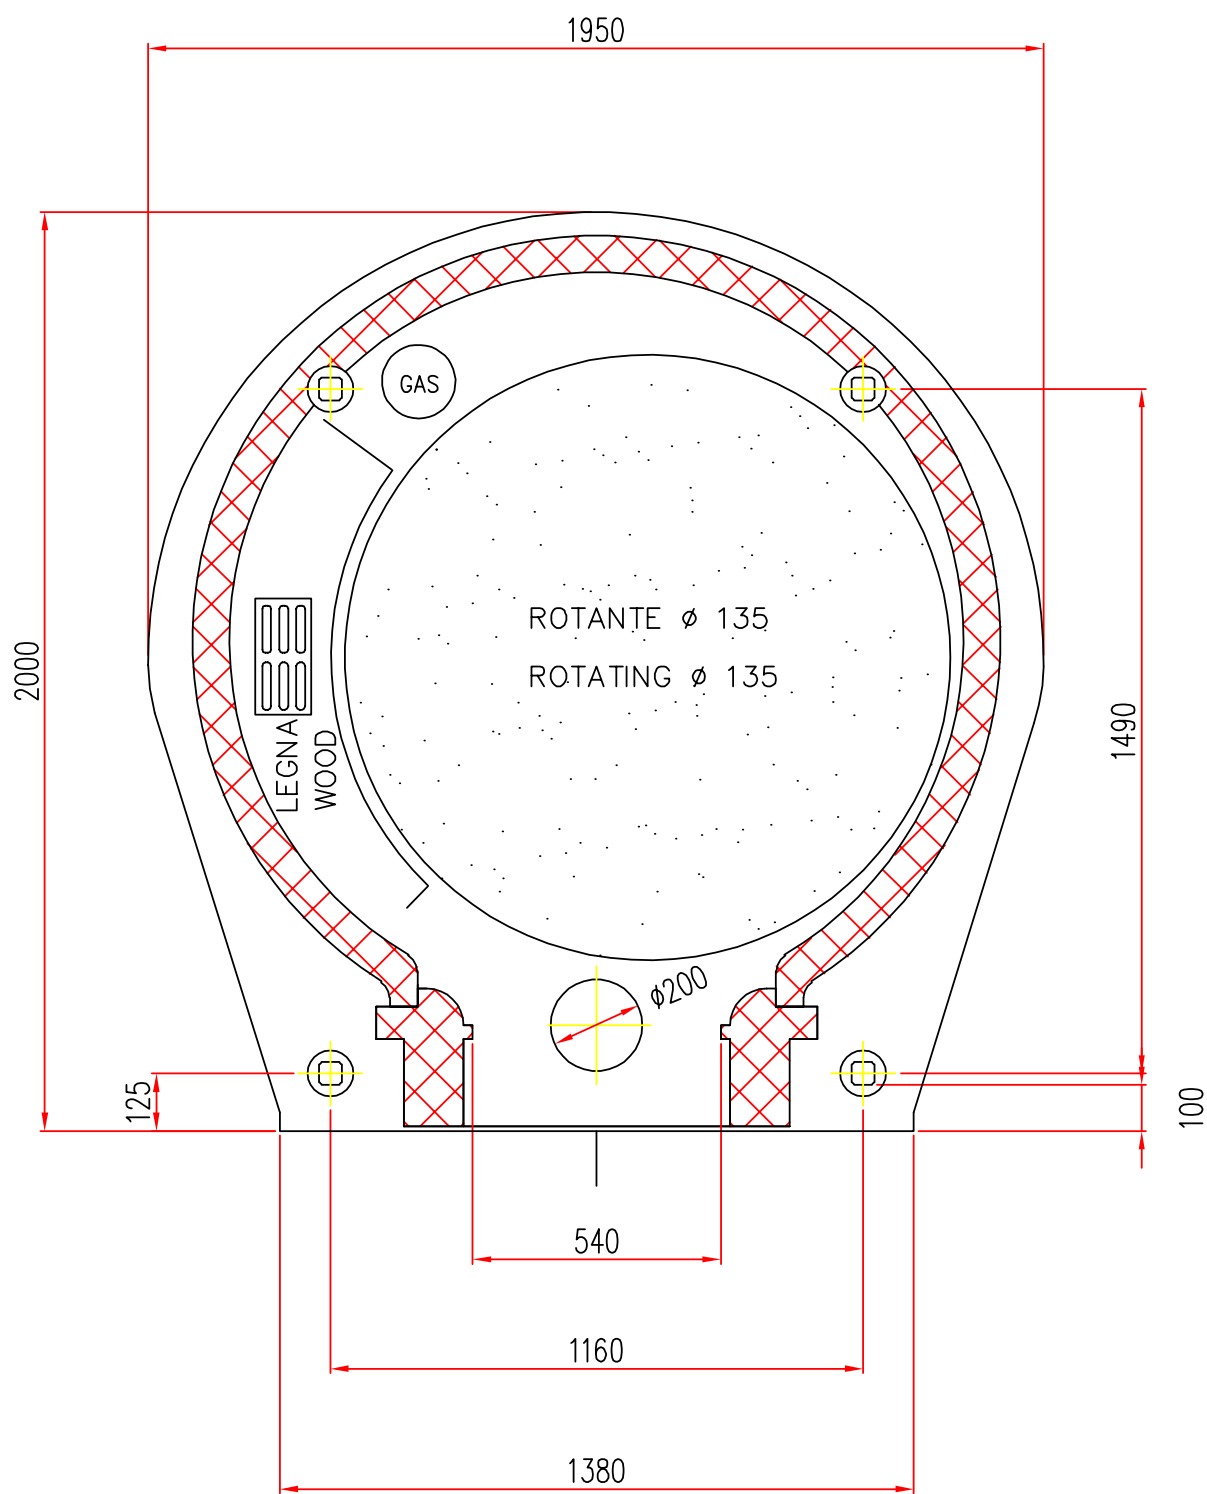

Mod. R1C Ø 95 SX

Scala=1:1

FORNI PREFABBRICATI
Tel.+39 059 330219-330189

Mod. R1C Ø 115 SX

Scala=1:1

Mod. R1C ø 125 SX

Scala=1:1

Mod. R1C Ø 135 SX

Scala=1:1