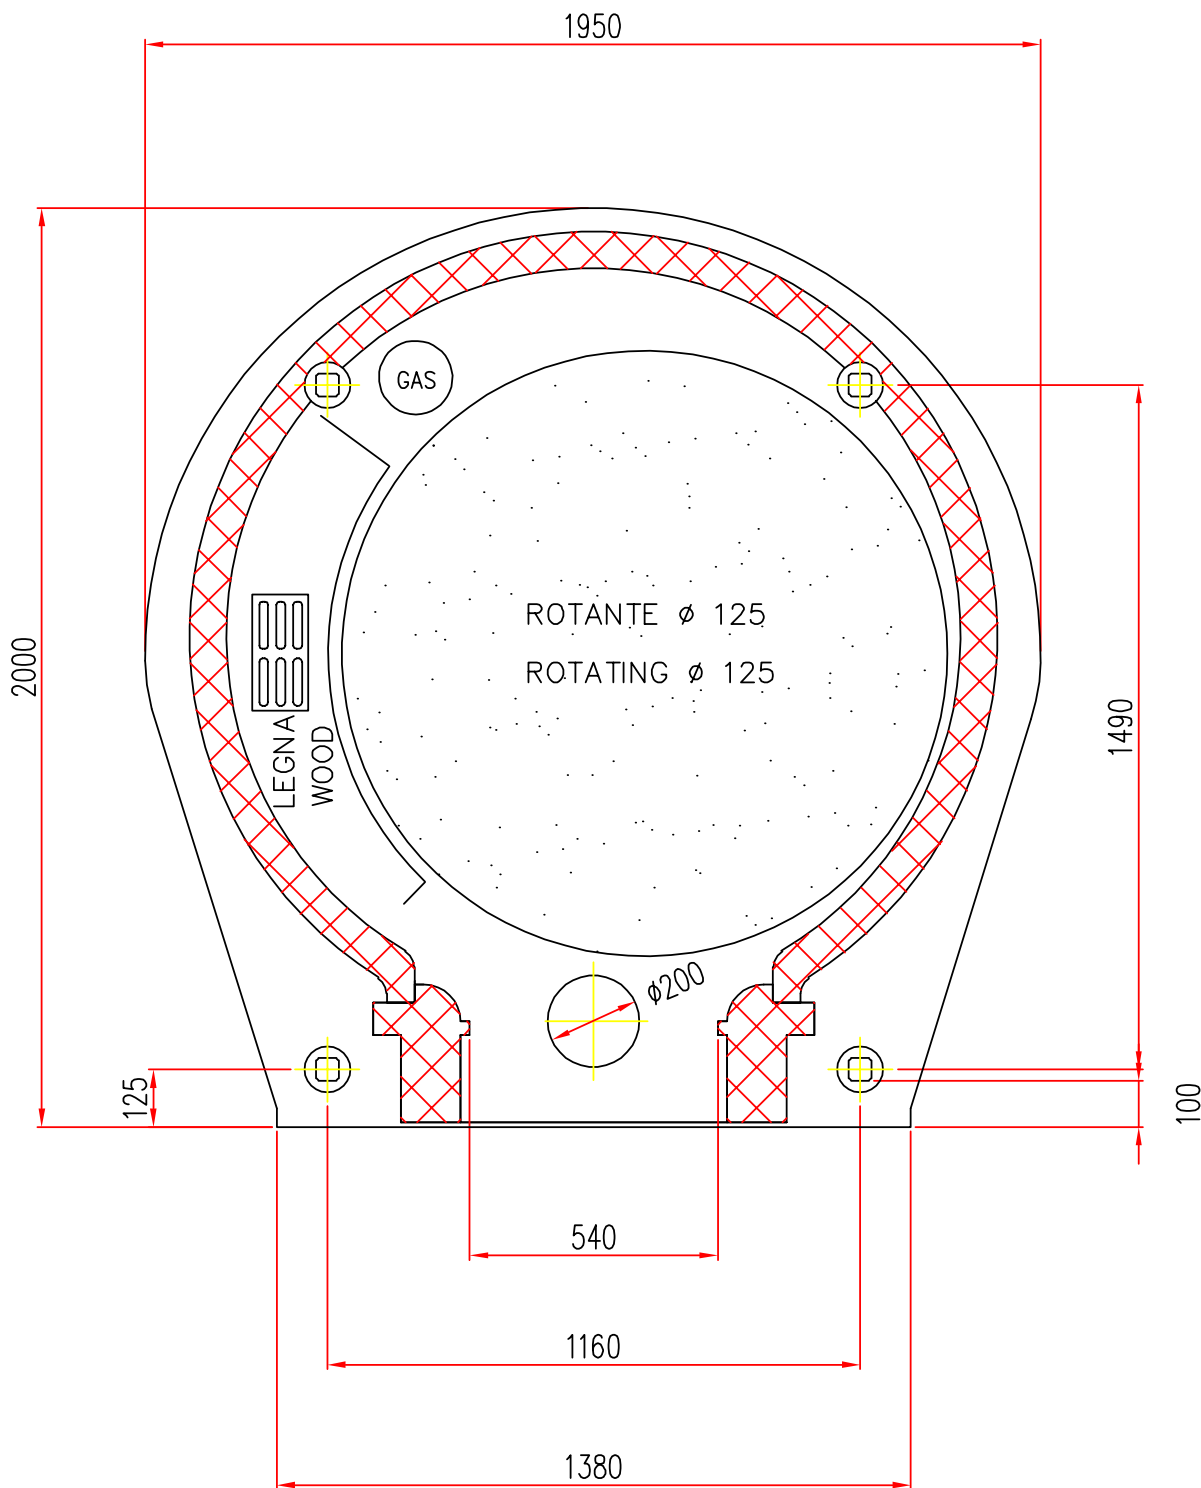

Mod. R1C Ø 95 SX

Scala=1:1

FORNI PREFABBRICATI
Tel.+39 059 330219-330189

Mod. R1C Ø 115 SX

Scala=1:1

Mod. R1C ø 125 SX

Scala=1:1

Mod. R1C Ø 135 SX

Scala=1:1